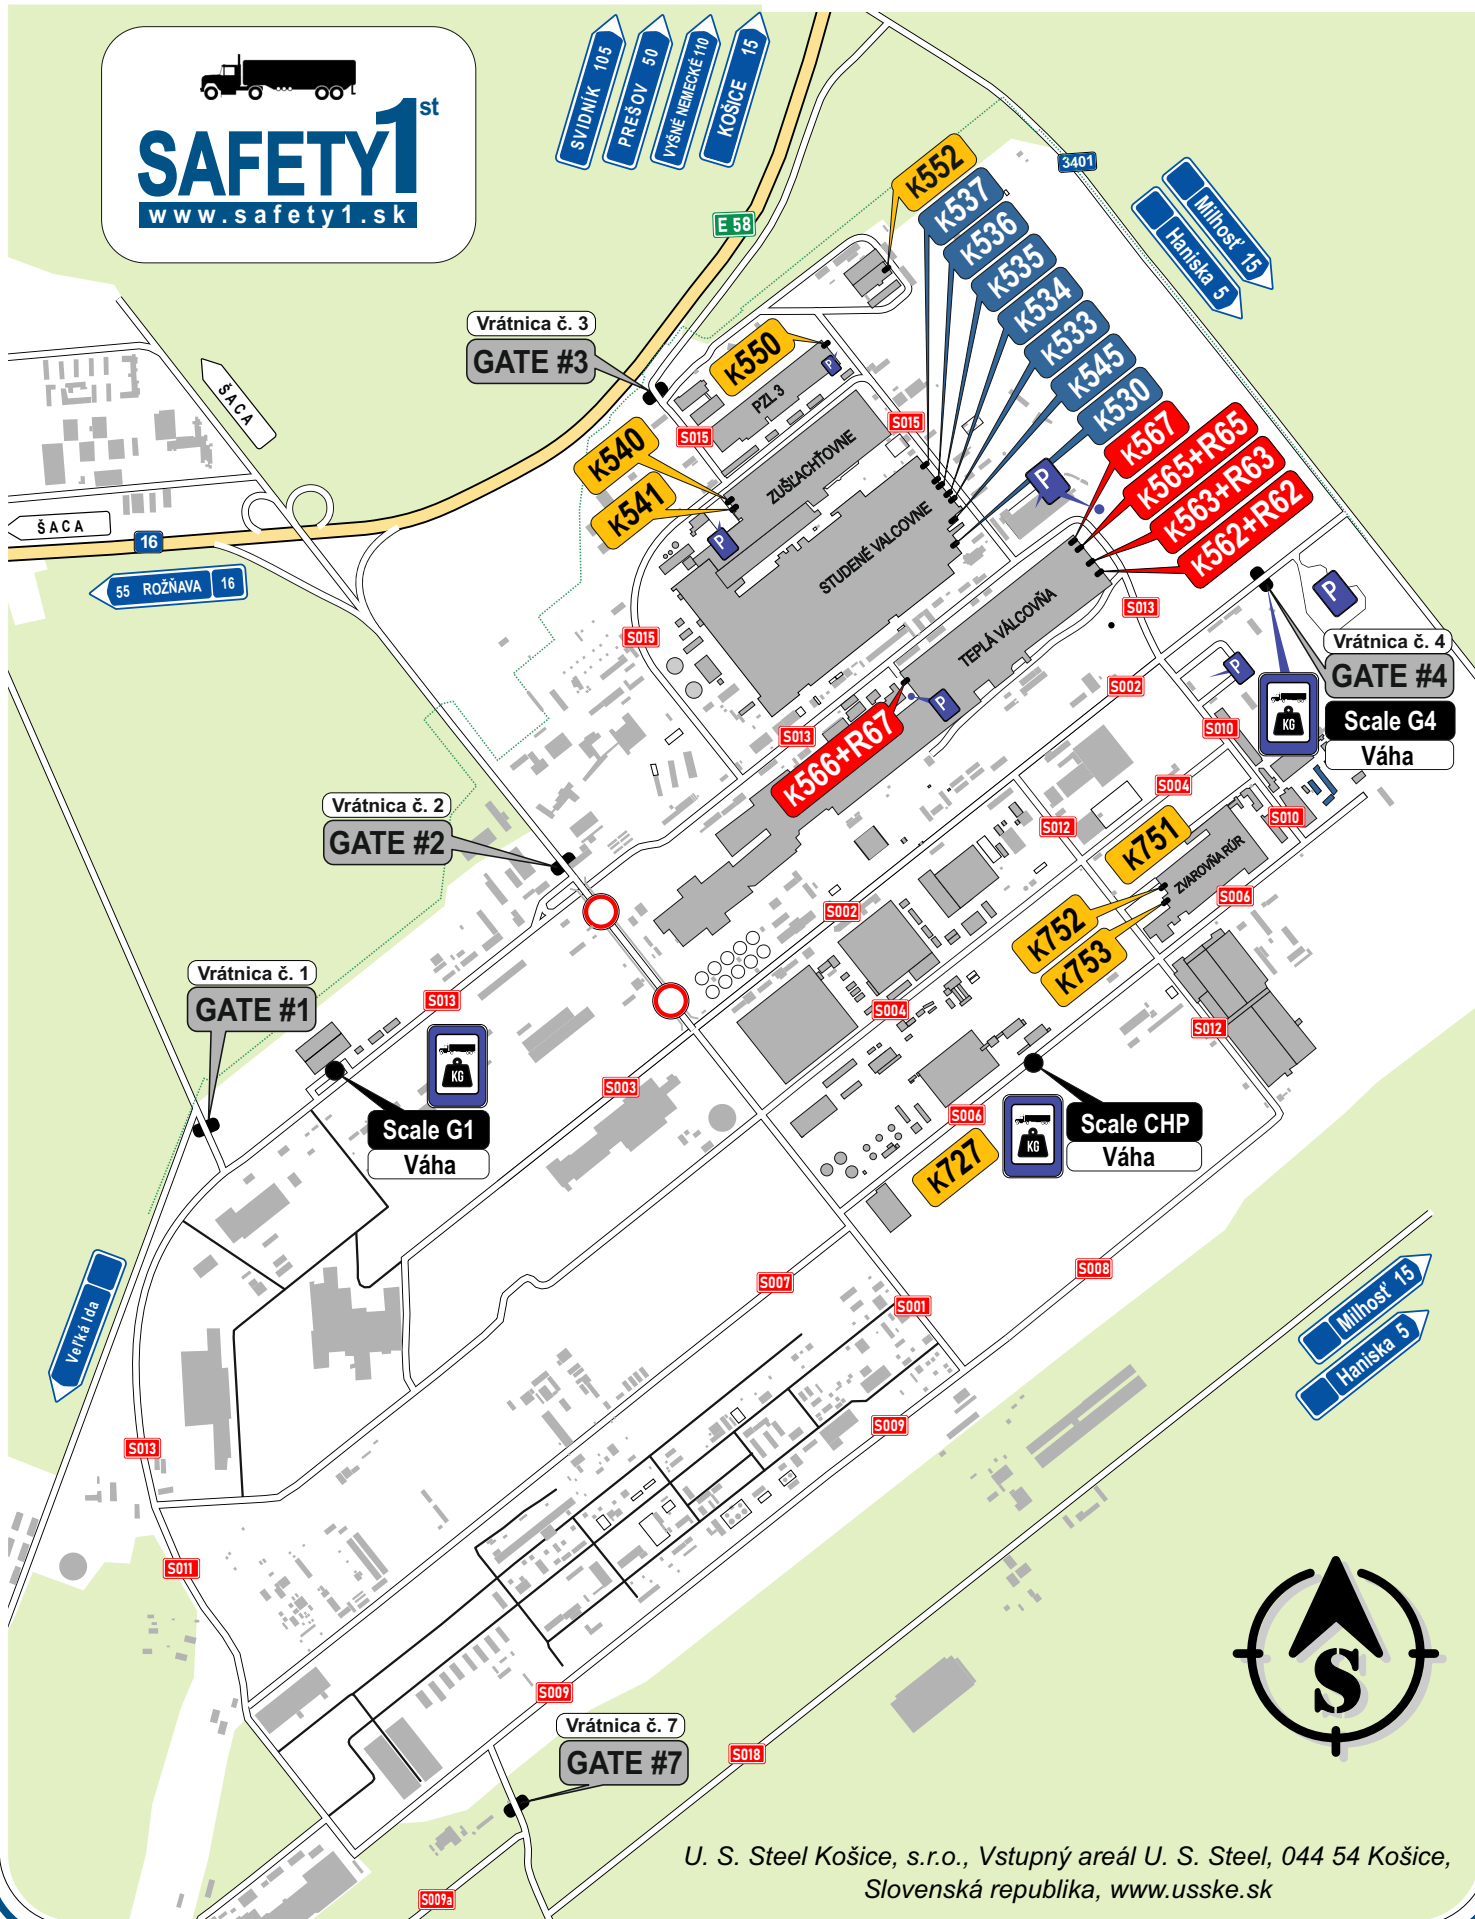

NAKLADACIE MIESTA DZ EXPEDÍCIA

Loading places Shipment Division Plant

SVIDNÍK 105
PREŠOV 50
VYŠNÉ NEMECKÉ 110
KOŠICE 15

Milhost' 15
Haniska 5

U. S. Steel Košice, s.r.o., Vstupný areál U. S. Steel, 044 54 Košice,
Slovenská republika, www.uske.sk